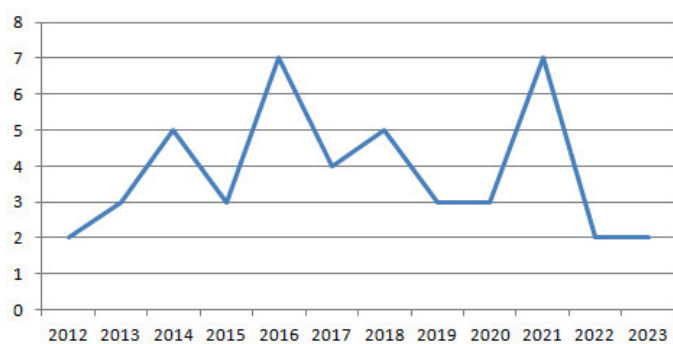

171	Вертишейка			1							
173	Седой дятел	1	1					1	1	1	
175	Большой пёстрый дятел	1	2	1	1	2	2	2	1	3	2
181	Деревенская ласточка	1	2	2	2	3	3	2	1	1	2
183	Хохлатый жаворонок	1						1	2		
186	Полевой жаворонок					1					
191	Лесной конёк	1				1		1	3	2	
196	Белая трясогузка			1	2				1		1
197	Жулан	1		1	1						
199	Чернолобый сорокопут			1			1	1			
201	Иволга	5	3	4	3	5	3	3	7	7	7
202	Скворец		1	1	15			8	15	2	2
204	Сойка	2	2	6	2	4	2	2	3	4	1
205	Сорока		1	1	1	1	1		1		1
208	Грач								1		
209	Серая ворона	2	1	2	1	10	7	3	3	1	
228	Славка-черноголовка										1
230	Серая славка	6	9	3	5	4	3	2	2	2	2
233	Пеночка-теньковка			1	1	4	5	2	2	2	3
243	Черноголовый чекан		2		2	1				1	
248	Соловей			1	1					1	
252	Чёрный дрозд	1	2	2	1	2	1		2	1	3
257	Ремез									1	
263	Лазоревка					1				1	1
265	Большая синица	5	5	2	4	5	2	8	5	3	3
269	Полевой воробей		1	3			1	5		1	
270	Зяблик	5	4	4	3	1	1	2	3	4	6
272	Зеленушка					5					
274	Щегол								1		1
287	Просьянка	5	2	2	3	1	3	2	1	1	
290	Садовая овсянка	2	2	3	2			1			1
Всего видов		28	33	34	33	29	26	31	33	31	25

Изменение числа пар иволги на маршруте по годам.