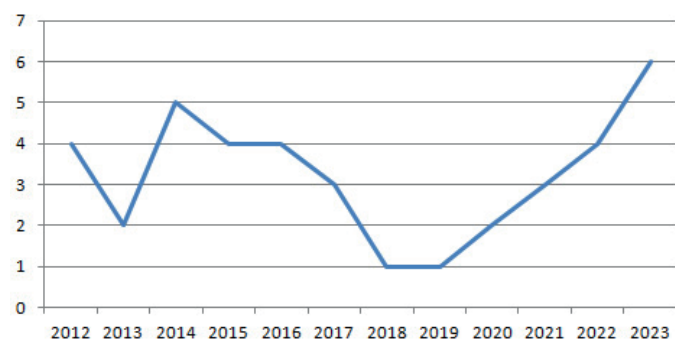

	Вид	2014	2015	2016	2017	2018	2019	2020	2021	2022	2023
14	Серая цапля								1		
49	Чёрный коршун	1		1	2			1	2	1	
55a	Тювик	1	1	2	1	1	1	1	2	2	
57	Канюк	1	2	1	1	1	1	1	1	1	2
64	Орлан-белохвост				1						
69	Чеглок		1	1	1			1	1		
77	Серая куропатка		2								
78	Перепел		1		1	1			1	1	
78a	Фазан	1	2	1	2	1	1	1	1	2	1
136	Сизая чайка					1			3	3	
146	Вяхрь	2	3	3		2	5	3	3	2	3
149	Кольчатая горлица		1	1		1	1	2			2
151	Кукушка	2	2	2	3	3	2	3	2	1	2
154	Филин		2								
157	Сплюшка	2	1	2	2	1	1	1	2		
165	Козодой	1	1	1	1			1			
166	Чёрный стриж	2	1	6	2		1	1		5	3
167	Сизоворонка	2	3	1	1	2	3	2	2	1	1
169	Золотистая шурка	3	5	6	3	6	10	6	25	4	4
170	Удод	2	3	1	2	2	3	2	3	1	1

171	Вертишейка			1							
173	Седой дятел	1	1					1	1	1	
175	Большой пёстрый дятел	1	2	1	1	2	2	2	1	3	2
181	Деревенская ласточка	1	2	2	2	3	3	2	1	1	2
183	Хохлатый жаворонок	1						1	2		
186	Полевой жаворонок					1					
191	Лесной конёк	1				1		1	3	2	
196	Белая трясогузка			1	2				1		1
197	Жулан	1		1	1						
199	Чернолобый сорокопут			1			1	1			
201	Иволга	5	3	4	3	5	3	3	7	7	7
202	Скворец		1	1	15			8	15	2	2
204	Сойка	2	2	6	2	4	2	2	3	4	1
205	Сорока		1	1	1	1	1		1		1
208	Грач								1		
209	Серая ворона	2	1	2	1	10	7	3	3	1	
228	Славка-черноголовка										1
230	Серая славка	6	9	3	5	4	3	2	2	2	2
233	Пеночка-теньковка			1	1	4	5	2	2	2	3
243	Черноголовый чекан		2		2	1				1	
248	Соловей			1	1					1	
252	Чёрный дрозд	1	2	2	1	2	1		2	1	3
257	Ремез									1	
263	Лазоревка					1				1	1
265	Большая синица	5	5	2	4	5	2	8	5	3	3
269	Полевой воробей		1	3			1	5		1	
270	Зяблик	5	4	4	3	1	1	2	3	4	6
272	Зеленушка					5					
274	Щегол								1		1
287	Просьянка	5	2	2	3	1	3	2	1	1	
290	Садовая овсянка	2	2	3	2			1			1
Всего видов		28	33	34	33	29	26	31	33	31	25

Изменение числа пар иволги на маршруте по годам.

Изменение числа пар серой славки на маршруте по годам.

Изменение числа пар зяблика на маршруте по годам.

Изменение числа пар садовой овсянки на маршруте по годам.