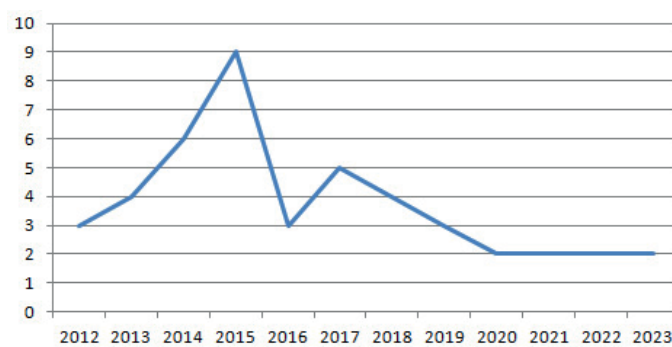

Изменение числа пар серой славки на маршруте по годам.